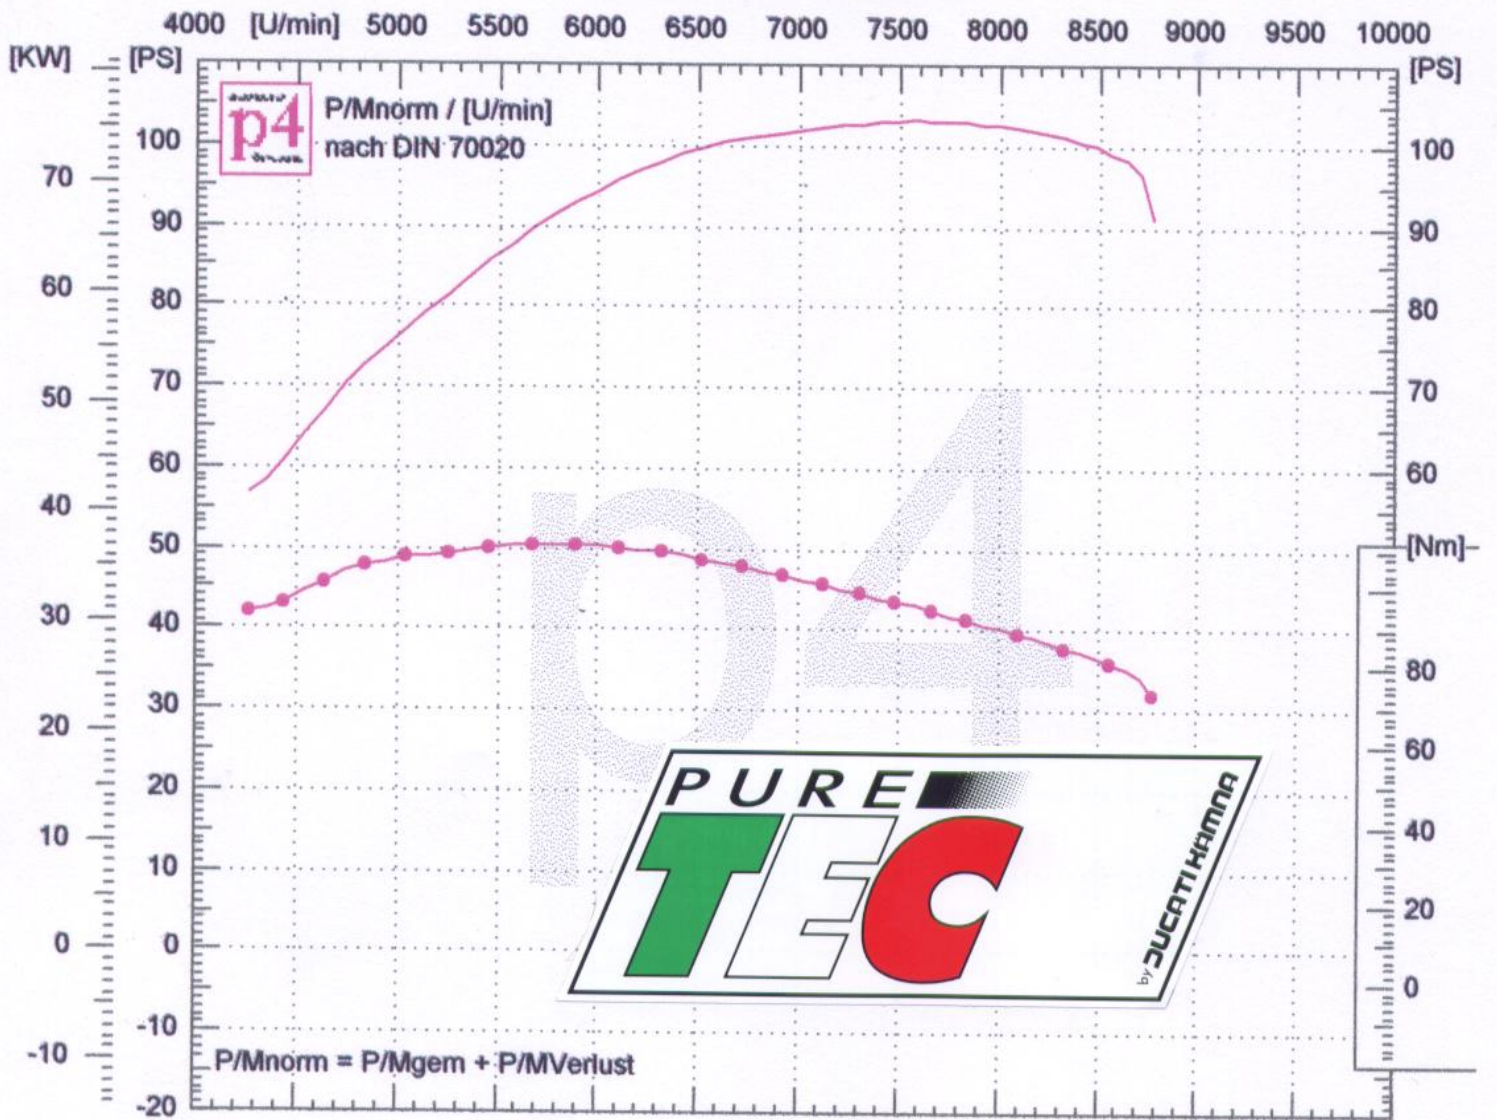

Leistungsdiagramm

24
31.10.2008 15:48

DUCATI 1000 Sport
 75.8 KW/7585 1/min | 103.0 PS/7585 1/min | 110.7 Nm/5790 1/min | vmax: 225.3 km/h
 k=1,000 (16°C/26%/1006mbar)
 Test magerer