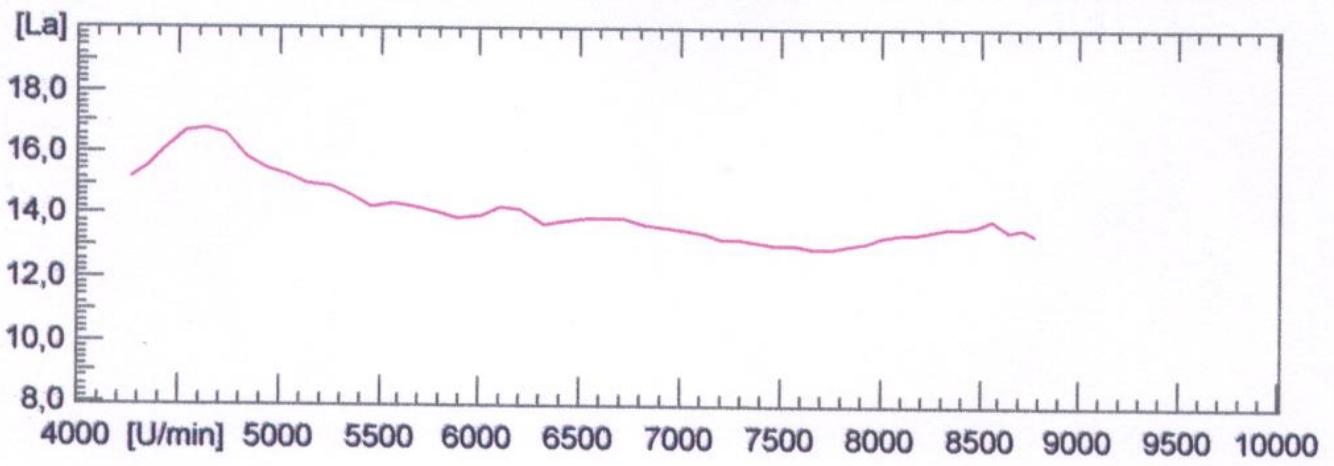

Leistungsdiagramm

24
31.10.2008 15:48

DUCATI 1000 Sport
 75.8 KW/7585 1/min | 103.0 PS/7585 1/min | 110.7 Nm/5790 1/min | vmax: 225.3 km/h
 k=1,000 (16°C/26%/1006mbar)
 Test magerer