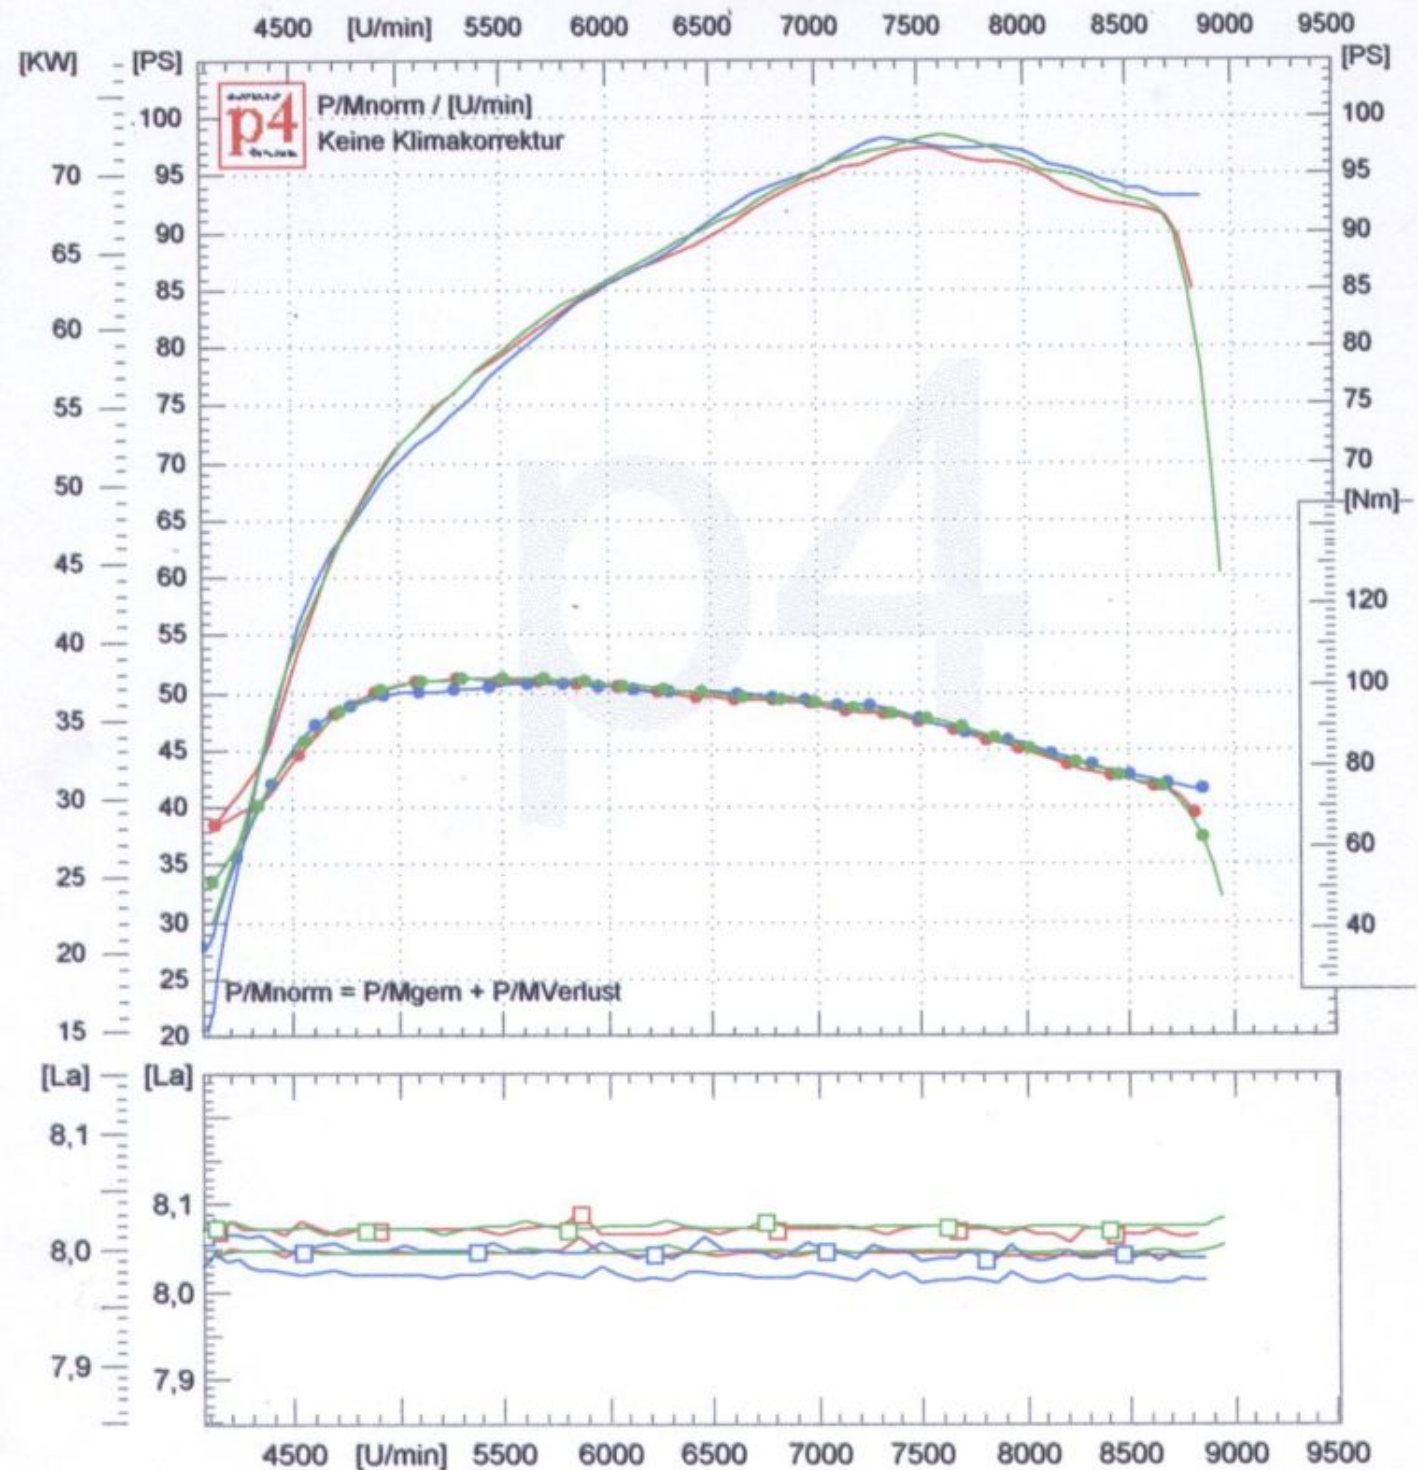

## Leistungsdigramm

39  
19.08.2009 15:43

DUCATI 900 SS  
71.5 KW/7499 1/min | 97.2 PS/7499 1/min | 101.2 Nm/5383 1/min | vmax: 226.4 km/h  
k=1,000 (23°C/33%/1015mbar)  
Hames Köwe Test2 nach Insp.

37  
06.05.2009 11:58

DUCATI 900 SS  
72.2 KW/7348 1/min | 98.1 PS/7348 1/min | 100.0 Nm/5794 1/min | vmax: 237.9 km/h  
k=1,000 (16°C/42%/1005mbar)  
Hames C. 165HD Ign. 4

38  
19.08.2009 15:40

DUCATI 900 SS  
72.3 KW/7622 1/min | 98.3 PS/7622 1/min | 101.6 Nm/5605 1/min | vmax: 229.6 km/h  
k=1,000 (23°C/33%/1015mbar)  
Hames Köwe Test nach Insp.