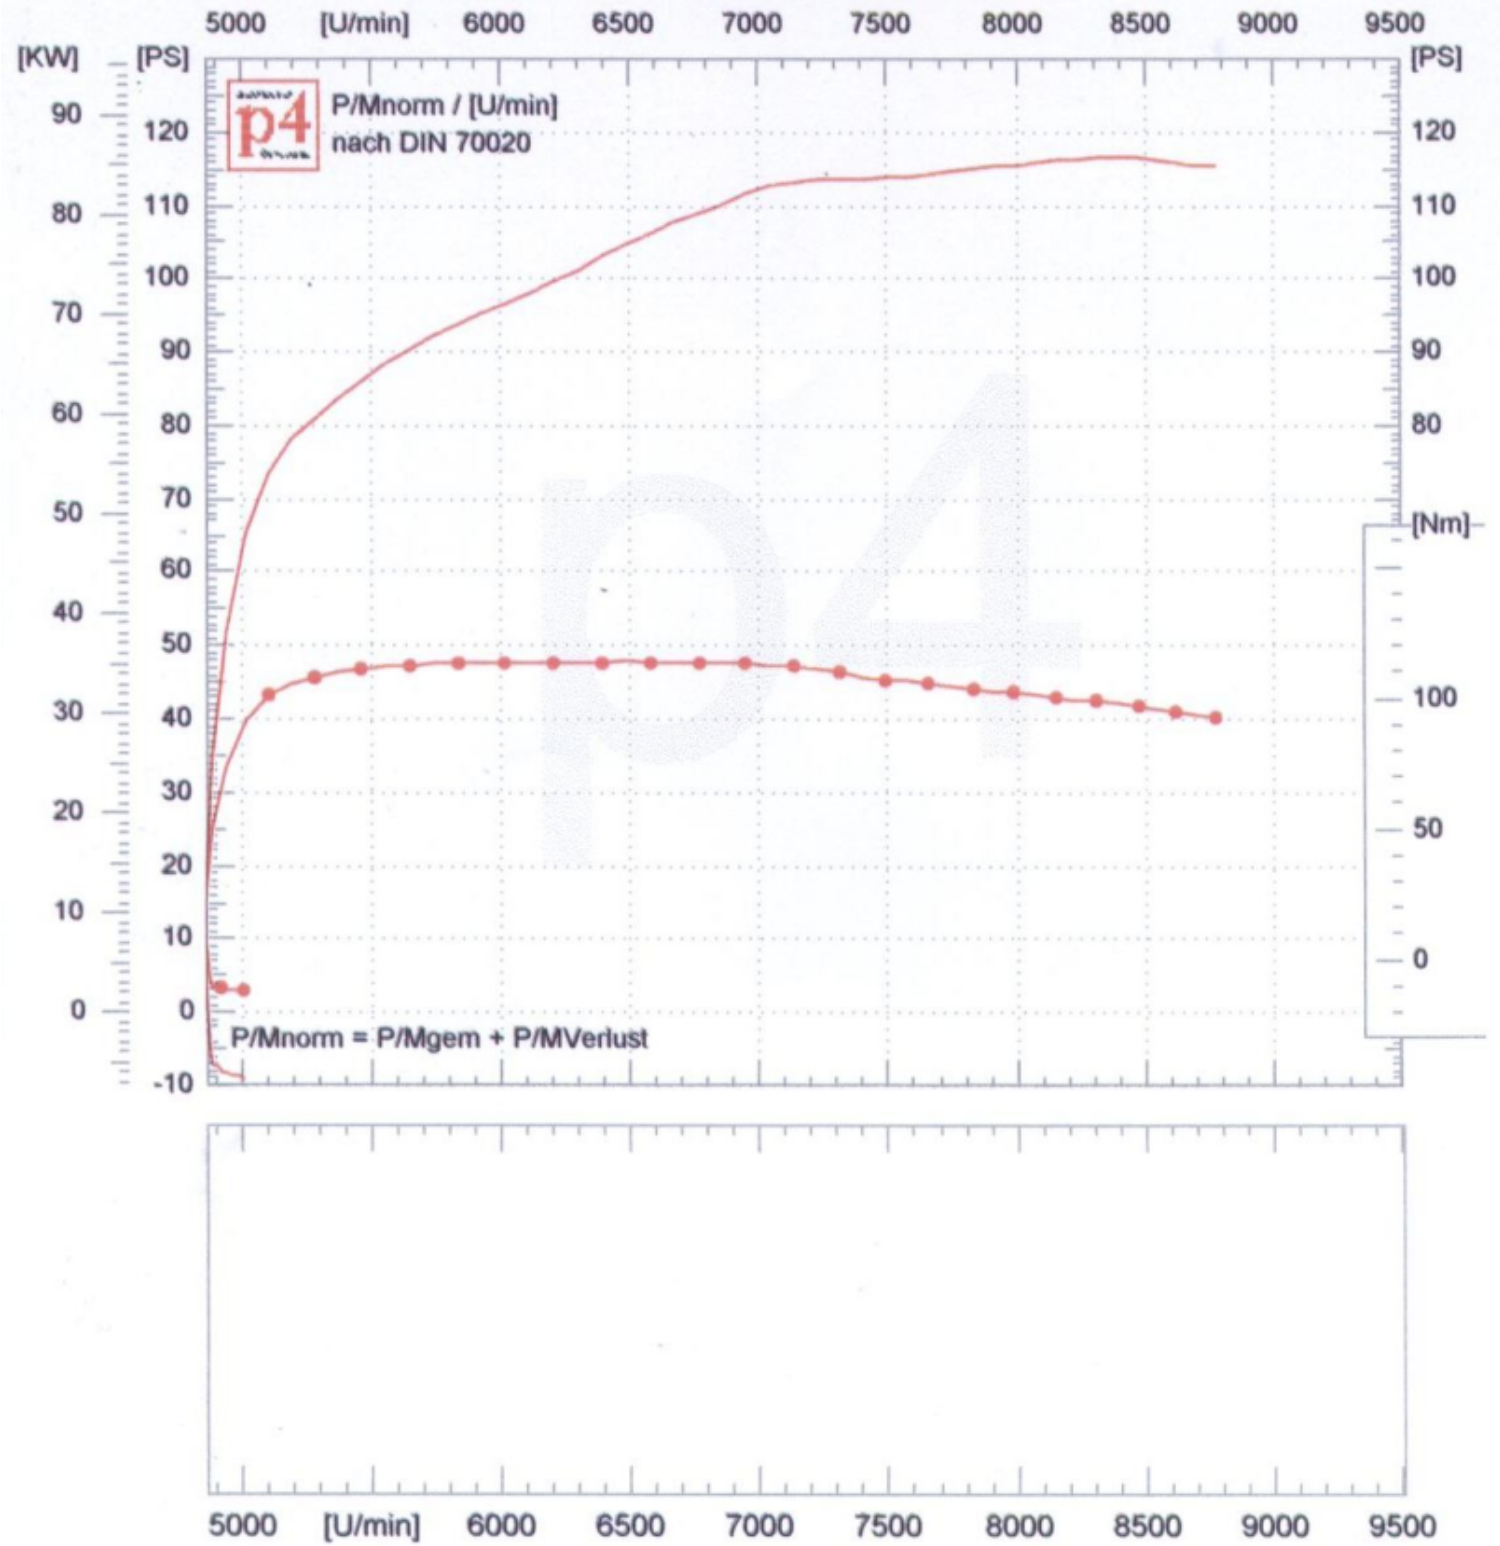

### Leistungsdiagramm

DUCATI 1000 DS Supersport  
 85.7 KW/8398 1/min | 116.5 PS/8398 1/min | 113.1 Nm/6490 1/min | vmax: 243.3 km/h  
 k=1,002 (18°C/25%/1008mbar)  
 Lex Test mit Kokusan 04.06.09 bosch box

*lex van Dyck, wiek open end  
 highest level from 7000 rpm →*