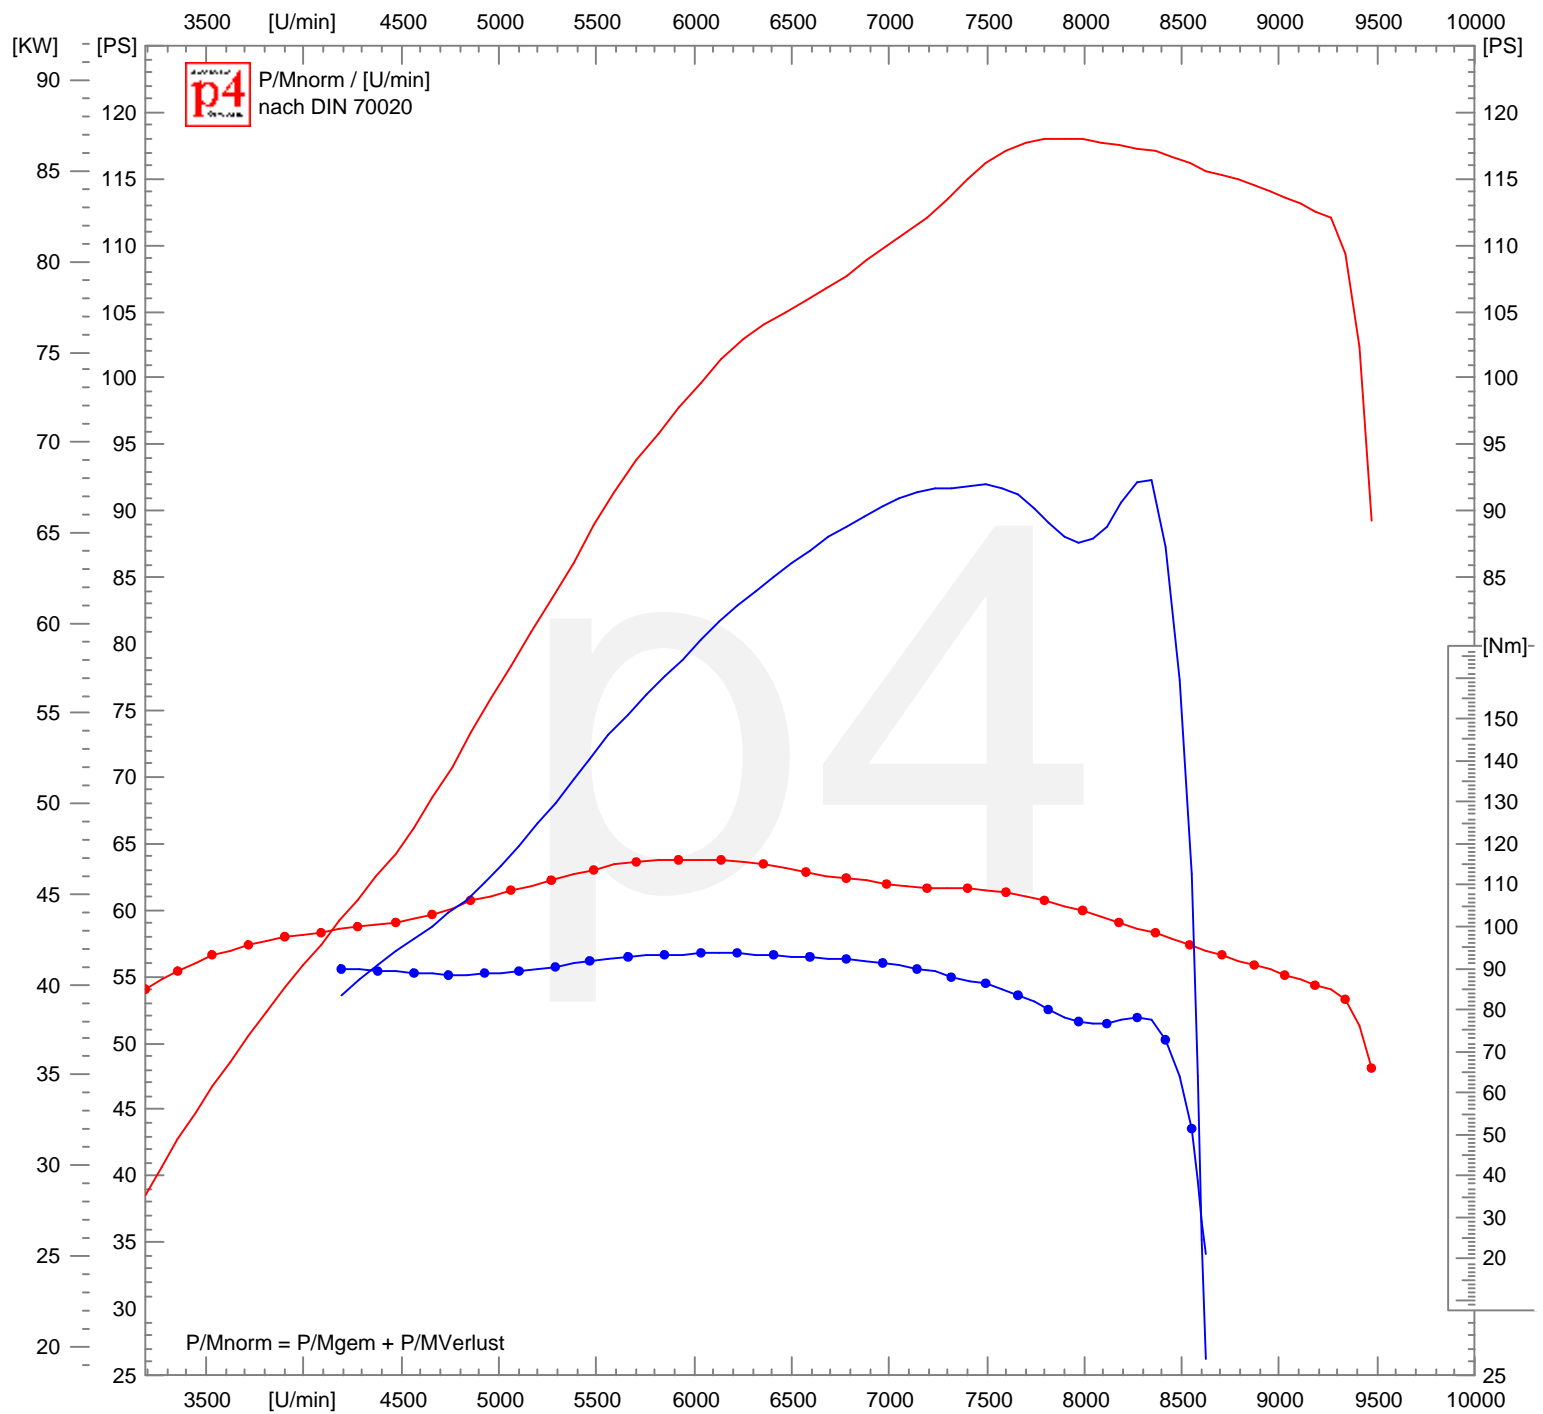

Leistungsdigramm

305 DUCATI 1000 DS Supersport
 19.03.2012 18:47 86.8 KW/7895 1/min | 118.1 PS/7895 1/min | 116.1 Nm/6032 1/min | vmax: 244.5 km/h
 k=0,986 (16°C/27%/1020mbar)
 1100 Pierobon,Xavier 47-41/memesis,etc

293 DUCATI 1000 DS Supersport
 24.01.2012 14:51 67.9 KW/8345 1/min | 92.3 PS/8345 1/min | 93.7 Nm/6128 1/min | vmax: 213.5 km/h
 k=0,993 (14°C/33%/1010mbar)
 Kurs Test